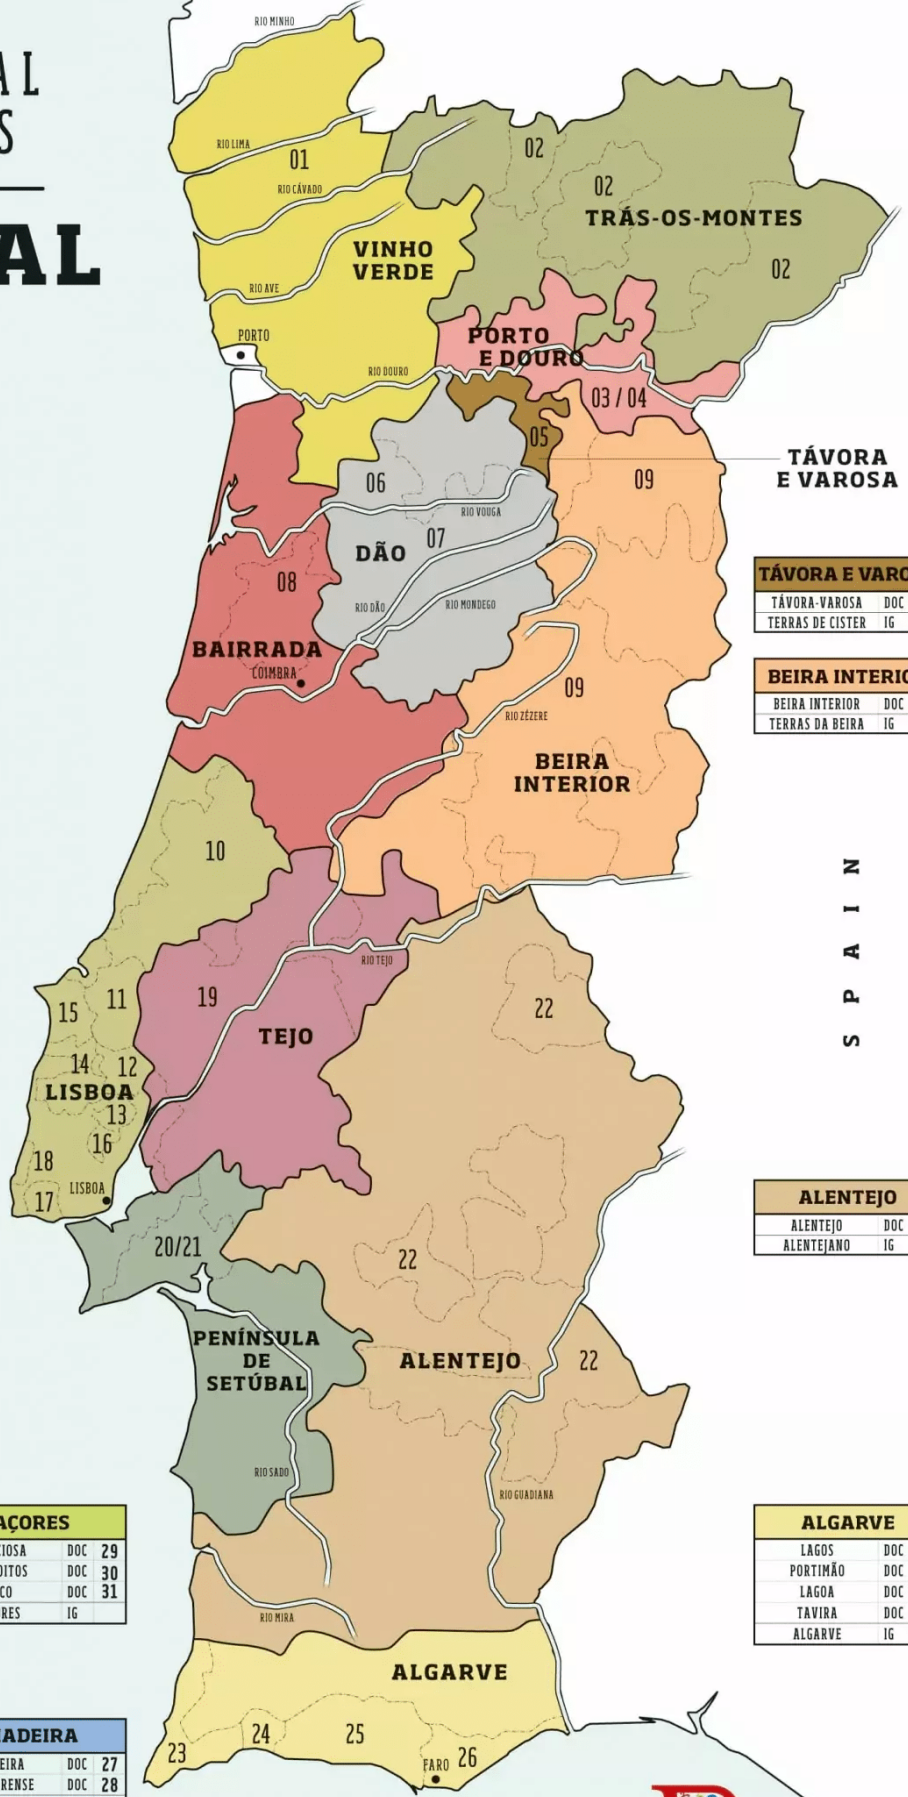

DOCS & GEOGRAPHICAL INDICATIONS

PORTUGAL

VINHO VERDE			
VINHO VERDE	DOC	01	
MINHO	IG		

TRÁS-OS-MONTES			
TRÁS-OS-MONTES	DOC	02	
TRANSMONTANO	IG		

PORTO E DOURO			
DOURO	DOC	03	
PORTO	DOC	04	
DURIENSE	IG		

DÃO			
LAFÕES	DOC	06	
DÃO	DOC	07	
TERRAS DO DÃO	IG		

BAIRRADA			
BAIRRADA	DOC	08	
BEIRA ATLÂNTICO	IG		

LISBOA			
ENCOSTAS D'AIRE	DOC	10	
ÓBIDOS	DOC	11	
ALENQUER	DOC	12	
ARRUDA	DOC	13	
TORRES VEDRAS	DOC	14	
LOURINHÃ	DOC	15	
BUCELAS	DOC	16	
CARCAVELOS	DOC	17	
COLARES	DOC	18	
LISBOA	IG		

TEJO			
DO TEJO	DOC	19	
TEJO	IG		

PENÍNSULA DE SETÚBAL			
PALMELA	DOC	20	
SETÚBAL	DOC	21	
PENÍNSULA DE SETÚBAL	IG		

TÁVORA E VAROSA			
TÁVORA-VAROSA	DOC	05	
TERRAS DE CISTER	IG		

TÁVORA E VAROSA			
TÁVORA-VAROSA	DOC	05	
TERRAS DE CISTER	IG		

BEIRA INTERIOR			
BEIRA INTERIOR	DOC	09	
TERRAS DA BEIRA	IG		

ALENTEJO			
ALENTEJO	DOC	22	
ALENTEJANO	IG		

ALGARVE			
LAGOS	DOC	23	
PORTIMÃO	DOC	24	
LAGOA	DOC	25	
TÁVIRA	DOC	26	
ALGARVE	IG		

AÇORES			
GRACIOSA	DOC	29	
BISCOITOS	DOC	30	
PICO	DOC	31	
AÇORES	IG		